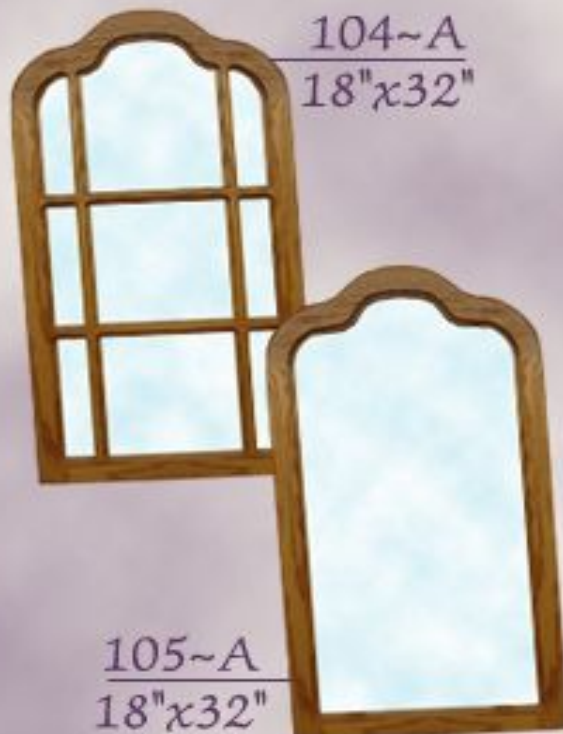

Floor Mirror

701-A
12" x 5'

701-B
13" x 6'

107-A
34"x15"

107-AE1
46"x15"

107-AE2
58"x15"

107-B
31"x15"

107-C
23"x12"

107-D
16"x16"

Reflections[®]
- Since 1982 -

106~B
23" x 48"

Octagon

106~D
18" x 48"

106~C
18" x 18"

106~A
23" x 23"

Oval

101~A
23" x 48"

101~B
18" x 36"

112~A
25"
Porthole

112~B
12"

103~E
48" x 24"

103~C
25" x 13"

103~A
40" x 20"

Half Wheel

108~A
22"x36"

109~A
22"x36"

Rectangular

104~A
18"x32"

105~A
18"x32"

Raised Head

102~A
25"x44"

102~B
25"x44"