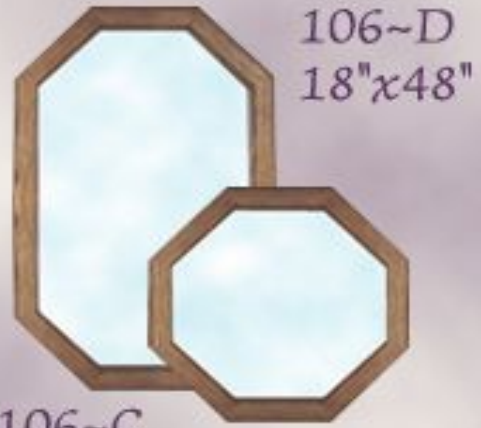

202-A
18" x 5'

202-B
20" x 6'

Mission

203-A
18" x 5'

203-B
20" x 6'

Beaded

204-A
18" x 5'

204-B
20" x 6'

Floor Mirror

701-A
12" x 5'

701-B
13" x 6'

107-A
34"x15"

107-AE1
46"x15"

107-AE2
58"x15"

107-B
31"x15"

107-C
23"x12"

107-D
16"x16"

Reflections[®]
- Since 1982 -

106~B
23" x 48"

Octagon

106~D
18" x 48"

106~C
18" x 18"

106~A
23" x 23"

Oval